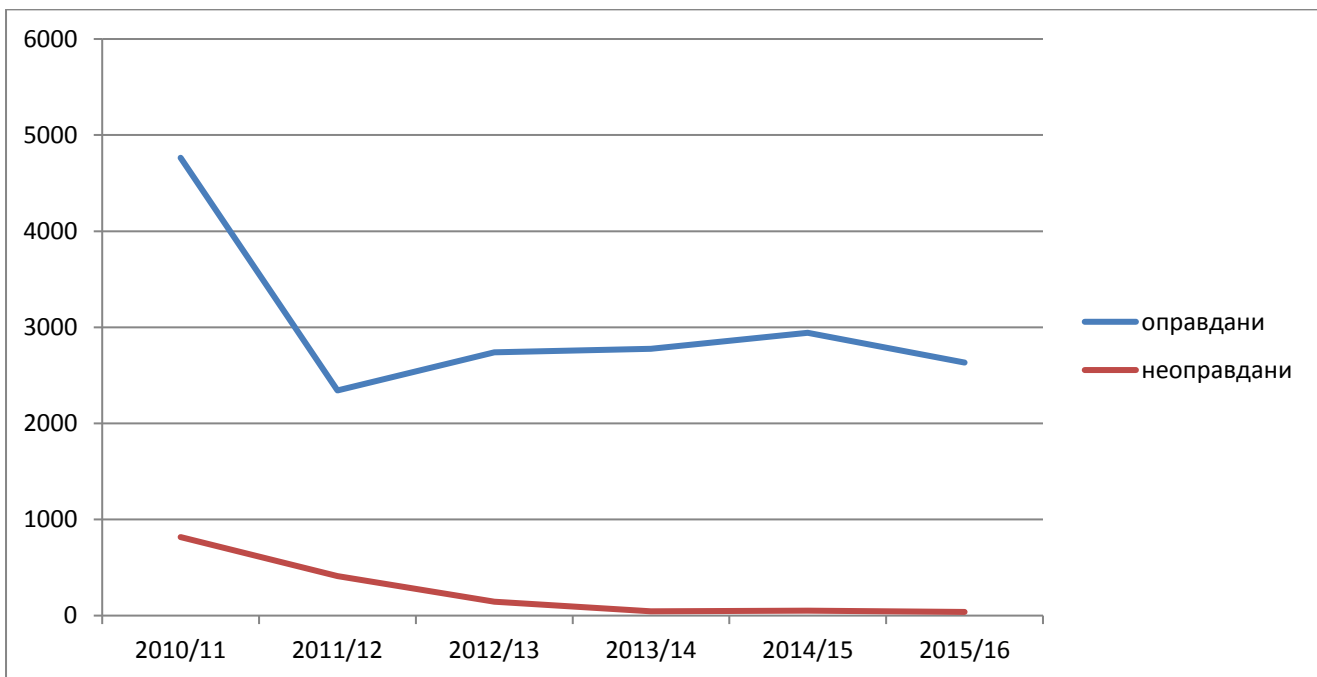

Анализа, среден успех, ООУ „Климент Охридски“ Миравци, од учебна 2010/11 до 2015/16 година

Анализа, одсуства од настава, ООУ „Климент Охридски“ Миравци, од учебна 2010/11 до 2015/16 година

Анализа, преведувања на ученици, ООУ „Климент Охридски“ Миравци, од учебна 2010/11 до 2015/16 година

Анализа, намалено поведение, „Климент Охридски“ Миравци, од учебна 2010/11 до 2015/16 година

Анализа, изречени педагошки мерки, ООУ „Климент Охридски“ Миравци, од учебна 2010/11 до 2015/16 год.