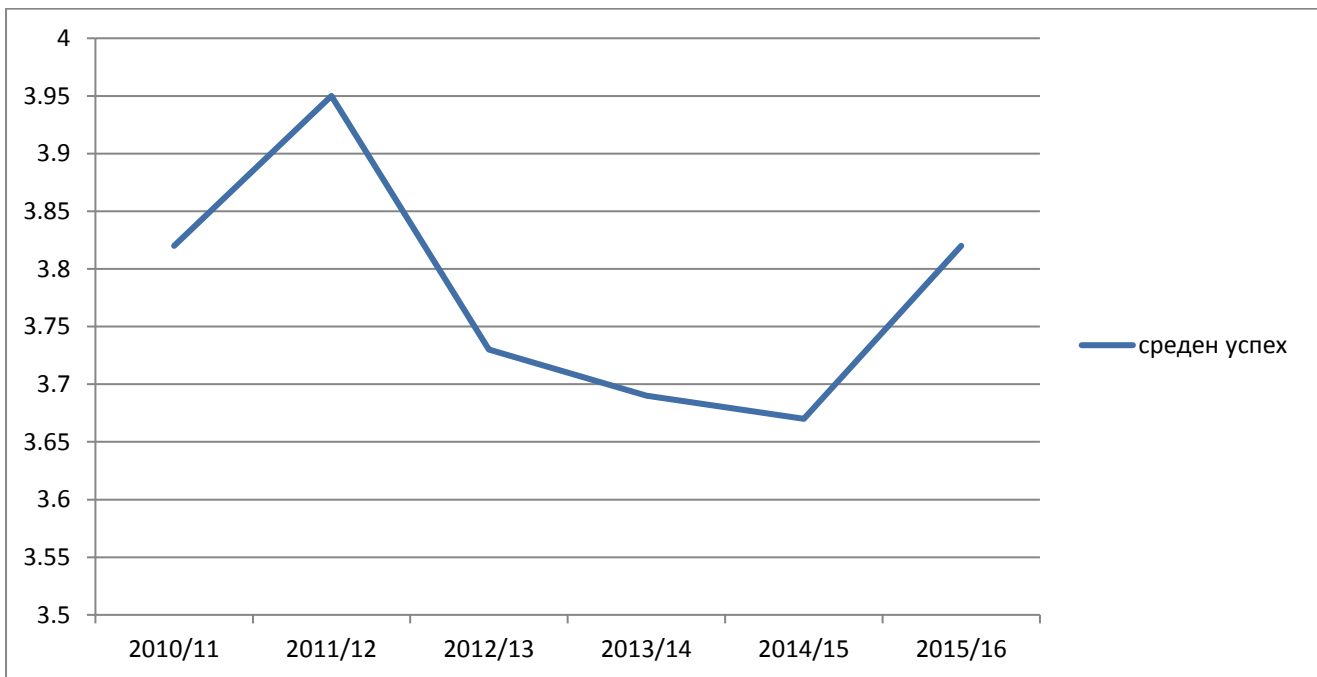

Анализа, среден успех, ООУ „Климент Охридски“ Миравци, од учебна 2010/11 до 2015/16 година

Анализа, одсуства од настава, ООУ „Климент Охридски“ Миравци, од учебна 2010/11 до 2015/16 година

Анализа, преведувања на ученици, ООУ „Климент Охридски“ Миравци, од учебна 2010/11 до 2015/16 година

Анализа, намалено поведение, „Климент Охридски“ Миравци, од учебна 2010/11 до 2015/16 година

Анализа, изречени педагошки мерки, ООУ „Климент Охридски“ Миравци, од учебна 2010/11 до 2015/16 год.